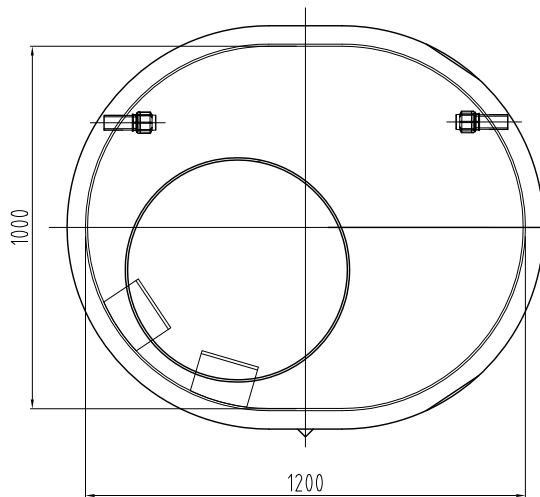

# PLASTOVA ŠACHTA OVÁLNA VSO1,2/1x1,8 /BVS/

POKLOP OKRÚHLÝ

Rozmer				<b>MARIAN BALUCH</b> RYBNIČNÁ 9198/6 053 31 NOVOVESKÁ HUTA SPIŠSKÁ NOVÁ VES	
Materiál PP					
	Mer jednotky	Mierka	Množstvo	Názov <b>ŠACHTA - VSO 1,2/1x1,8 /BVS/</b>	
	mm	1:20	[ks] 1		
Vypr:		Meno	Podpis	Číslo výkresu <b>01-00-00</b>	
Kontroloval:		ILLENČÍK			
Dátum:		14.10.2011			
Starý výkres:				PôDORYS A REZ	