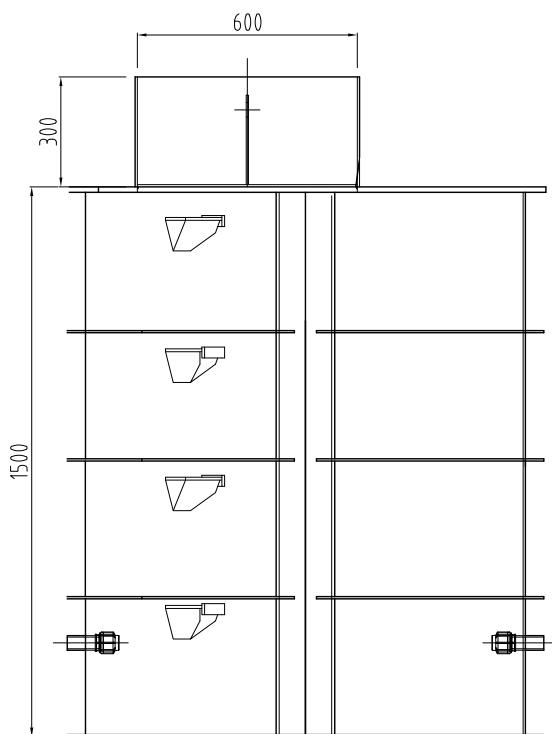

# PLASTOVA ŠACHTA OVÁLNA VSO1,2/1x1,8 /BVS/

POKLOP OKRÚHLÝ

Rozmer				<b>MARIAN BALUCH</b> RYBNIČNÁ 9198/6 053 31 NOVOVESKÁ HUTA SPIŠSKÁ NOVÁ VES	
Materiál PP					
	Mer jednotky	Mierka	Množstvo	Názov <b>ŠACHTA - VSO 1,2/1x1,8 /BVS/</b>	
	mm	1:20	[ks] 1		
Vypr:		Meno	Podpis	Číslo výkresu <b>01-00-00</b>	
Kontroloval:		ILLENČÍK			
Dátum:		14.10.2011			
Starý výkres:				PôDORYS A REZ	