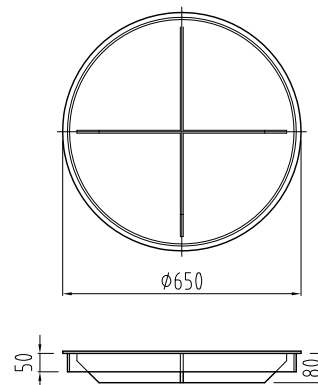

# PLASTOVA ŠACHTA OVÁLNA VSO1,2/1x1,8 /BVS/

POKLOP OKRÚHLÝ

Rozmer				<b>MARIAN BALUCH</b> RYBNIČNÁ 9198/6 053 31 NOVOVESKÁ HUTA SPIŠSKÁ NOVÁ VES	
Materiál PP					
	Mer jednotky	Mierka	Množstvo	Názov <b>ŠACHTA - VSO 1,2/1x1,8 /BVS/</b>	
	mm	1:20	[ks] 1		
Vypr:		Meno	Podpis	Číslo výkresu <b>01-00-00</b>	
Kontroloval:		ILLENČÍK			
Dátum:		14.10.2011			
Starý výkres:				PôDORYS A REZ	